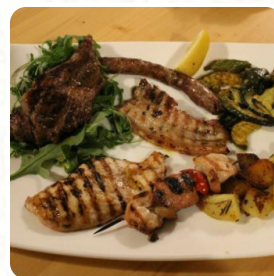

Menu Agriturismo Agrodolce

S. P. Per Porto Badisco, Uggiano La Chiesa, Italy, UGGIANO LA CHIESA
(+39)3408714588

Su questo Homepage, troverai il **menu completo di Agriturismo Agrodolce** da UGGIANO LA CHIESA. Al momento, sono disponibili 4 pasti e bevande disponibili. Per le **offerte stagionali o settimanali**, contatta direttamente il proprietario del ristorante. Puoi anche contattarli attraverso il loro sito web.