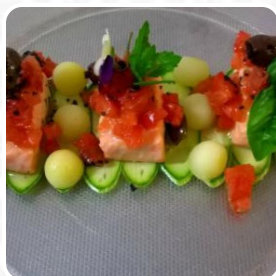

## ***Menu L'antico Casale***

Frazione Revignano 201, ASTI, Italy  
(+39)0141295013

Puoi trovare un **menu estensivo di L'antico Casale** in ASTI con tutti i 1 pasti e le bevande nel menu. Per conoscere le **le offerte che cambiano**, contatta il proprietario per telefono o utilizzando le informazioni di contatto presenti sul sito web.